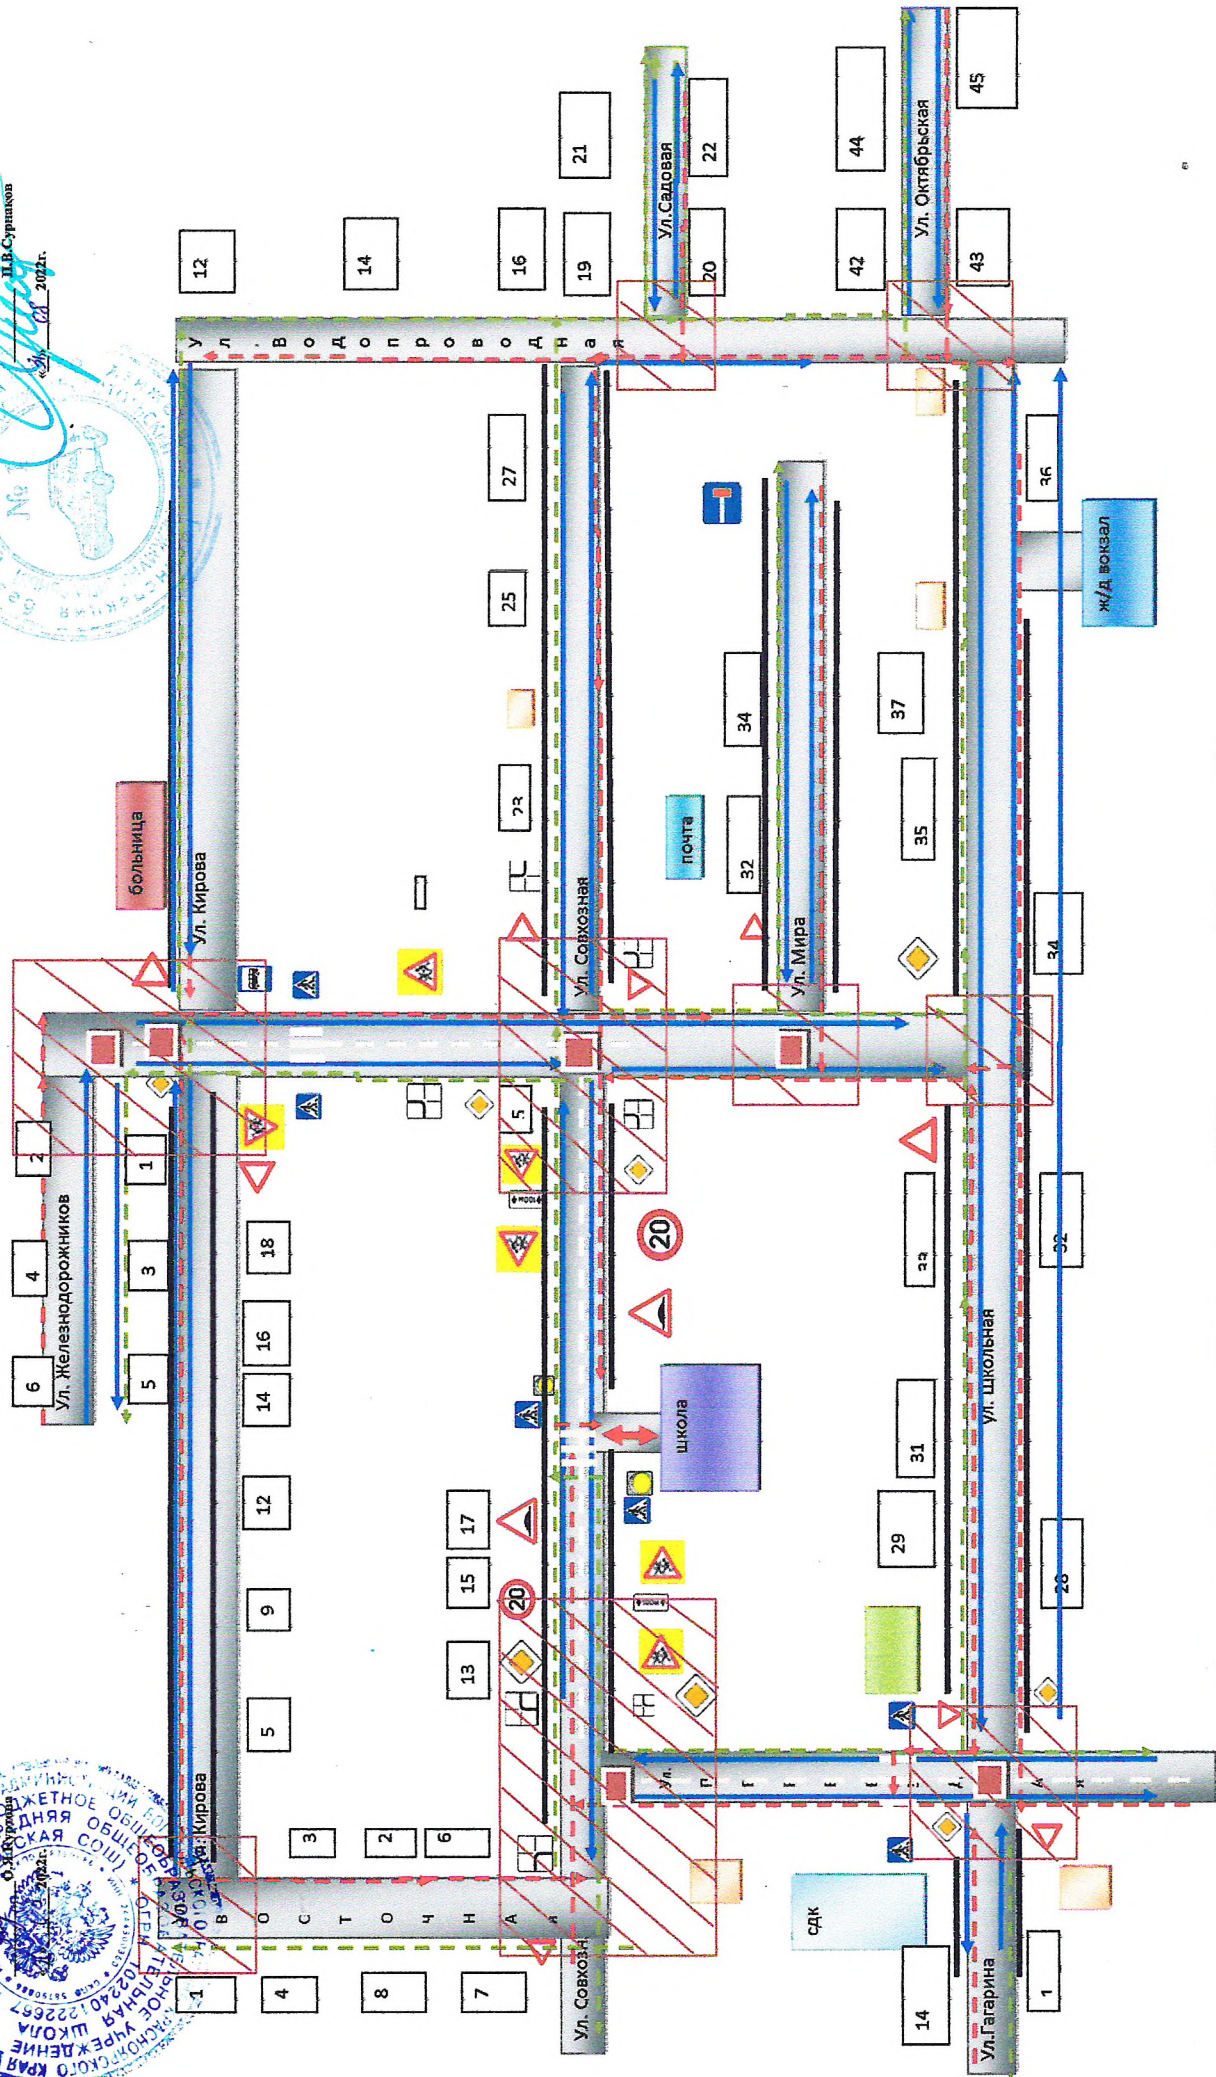

План - схема расположения

пути движения транспортных средств и детей МБОУ Круговской СОШ

Начальник ОГНЕДЕЛМО МВД России

«Смоленский» майор полиции

П.В.Суряков

28.08.2024г.

- Движение автотранспорта
- Движение учащихся в школу
- школа.
- Больница
- СДК
- Ж/Д вокзал
- Магазины
- Ж/Д вокзал
- Администрация
- Жилой застройкой
- осторожно дети
- Почта
- искусственная неровность
- Движение уч-ся домой
- Ограничение скорости 20 км/ч
- тротуар
- пешеходный переход
- Опасная зона